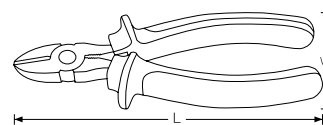

**Бокорезы диагональные**

PD06

- Фактурные обрезиненные рукоятки.
- Соответствует стандарту ANSI.

Артикул	L (mm)	W (mm)	Max (mm)
PD06	160	58	31

**Клещи переставные**

PW10

- Изготовлены из ковчаной стали.
- Надежные обрезиненные рукоятки.
- Соответствует стандарту ANSI.