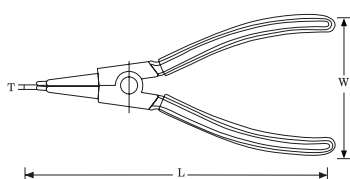

Артикул	L (mm)	W (mm)	T (mm)	Max (mm)
PC07RP	180	92	2	37

Щипцы для внутренних стопорных колец

PC07SP

- Сжим, прямые.
- Изготовлены из высококачественной хромованадиевой стали.
- Стойкое антикоррозионное покрытие.
- Нескользящие прорезиненные рукоятки.

CR-V