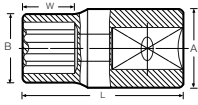

Головка свечная

SS

Артикул	Размер (mm)	L (mm)	W (mm)	ØA (mm)	ØB (mm)
SS061216	16	62.8	22	22	22
SS061221	21	45.5	27	28	28
SS123814	14	64	22	19.6	19.6