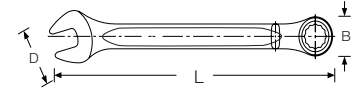

Вес: 50 кг  
Цвет красный

**Ремкомплект THPG150  
для динамометрического ключа DW12210**

THPG150

**Ключи гаечные комбинированные**

W01

- Зеркальная полировка

CR-V

Артикул	Размер (mm)	L (mm)	B (mm)	D (mm)
W0106	6	101	12	14.5
W0107	7	111	13	16.5
W0108	8	121	14.2	17.5
W0110	10	141	16.8	21
W0111	11	152	18	23
W0112	12	161	19.2	25
W0113	13	172	20.5	27
W0114	14	183	22.2	29.5
W0115	15	191	23.5	31.5
W0116	16	201	25	33
W0117	17	211	26.5	35
W0118	18	221	27.8	37.4
W0119	19	231	29.5	39
W0120	20	242	30.6	41
W0121	21	253	32	43
W0122	22	262	33.5	44.5
W0124	24	287	36.5	48.5
W0127	27	331	39	54.5
W0128	28			
W0130	30	384	43.5	60.5
W0132	32	405	46.5	63.5
W0134	34			
W0136	36			
W0138	38			
W0141	41			
W0146	46			