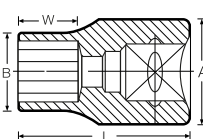

Головка торцевая 12-гранная 1/2"

S1212

1/2" CR-V

Артикул	Размер	L (mm)	W (mm)	ØA (mm)	ØB (mm)
S121208	8	38	10	21.7	13.2
S121210	10	38	12	21.7	15.5
S121211	11	38	12	21.7	16.3
S121212	12	38	12	21.7	17.6
S121213	13	38	12	21.8	19.1
S121214	14	38	12	21.7	20.4
S121215	15	38	16	20.7	21.7
S121216	16	38	16	20.7	21.7
S121217	17	38	16	21.8	23.9
S121218	18	38	16	22.9	25.6
S121219	19	38	18	22.9	25.6
S121221	21	38	18	24	27.6
S121222	22	40	18	26	29.8
S121224	24	40	20	28.1	31.6
S121227	27	43	21	30.1	34.3
S121230	30	43	21	34.1	39.7
S121232	32	43	22	36.3	41.6