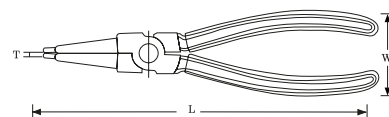

Артикул	L (mm)	W (mm)	T (mm)	Max (mm)
PC07SP	180	115	2	39

Щипцы для внутренних стопорных колец

PC07SZ

- Сжим, загнутые.
- Изготовлены из высококачественной хромованадиевой стали.
- Стойкое антикоррозионное покрытие.
- Нескользящие прорезиненные рукоятки.

CR-V