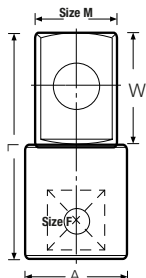

Переходники

BA

- Хромо-ванадиевая сталь.
- Хромовое покрытие, зеркальная полировка.

CR-V

Артикул	Папа (M)	Мама (F)	L (mm)	W (mm)	ØA (mm)
BA1234	3/4"	1/2"	48	10.5	22
BA1238	3/8"	1/2"	37		
BA1438	3/8"	1/4"	26	10.5	12.4
BA3412	1/2"	3/4"	55	10.5	12.4
BA3812	1/2"	3/8"	38		
BA3814	1/4"	3/8"	25	7	17