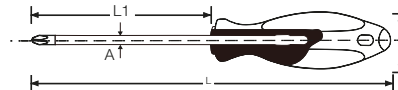

**Набор отверток**

SP0108S

8 предметов

- PH Крестовые: 1\*75 мм, 2\*45 мм, 2\*100 мм, 2\*150 мм.
- SL Шлицевые: 6\*40 мм, 6\*75 мм, 6\*100 мм, 6\*150 мм.

**Отвертка крестовая**

PH

- Магнитный наконечник.
- Эргономичная обрезиненная рукоятка.