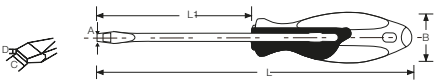

Отвертка шлицевая

SL

Артикул	Размер (mm)	ØA (mm)	L1 (mm)	L (mm)	B (mm)	C (mm)	D (mm)
SL3050	3x50	3	50	150	24	3	0.7
SL3100	3x100	3	100	200	24	3	0.7
SL3150	3x150	3	150	250	24	3	0.7
SL3200	3x200	3	200	300	24	3	0.7
SL5075	5x75	5	75	180	31	5.5	1
SL5100	5x100	5	100	205	31	5.5	1
SL5125	5x125	5	125	230	31	5.5	1
SL5150	5x150	5	150	255	31	5.5	1
SL5200	5x200	5	200	305	31	5.5	1
SL5250	5x250	5	250	355	31	5.5	1
SL6040	6x40	6	40	105	35	6.3	1.2
SL6100	6x100	6	100	215	38	6.5	1.2
SL6125	6x125	6	125	240	38	6.5	1.2
SL6150	6x150	6	150	265	38	6.5	1.2
SL6200	6x200	6	200	315	38	6.5	1.2
SL6250	6x250	6	250	365	38	6.5	1.2