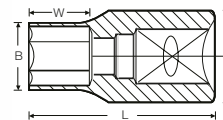

Головка торцевая 6-гранная 3/4"

S0634

3/4" CR-V

Артикул	Размер	L (mm)	W (mm)	ØA (mm)	ØB (mm)
S063419	19	49	19	35	30
S063421	21	50.4	17	35	32
S063422	22	50	16	35	32.6
S063424	24	49.5	16.5	35.7	34
S063427	27	51	19.4	36	38
S063430	30	54	27	38	42
S063432	32	55	27	37.3	42
S063433	33	57	30	38	45
S063434	34	57	31	38	46
S063436	36	59	30	39	49
S063438	38	61.5	35	39.5	49.8
S063441	41	62.5	31	41.5	53.4
S063446	46	65.5	35	44	60