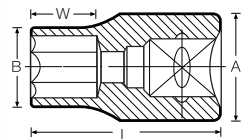

Головка торцевая 6-гранная 3/8"

S0638

3/8" CR-V

Артикул	Размер	L (mm)	W (mm)	ØA (mm)	ØB (mm)
S063806	6	25.7	7	16.9	10.1
S063807	7	25.7	8	16.9	10.6
S063808	8	25.7	8	16.9	11.6
S063809	9	25.7	8.5	16.9	13.2
S063810	10	25.7	9	16.9	14.5
S063811	11	25.7	10	16.9	15.5
S063812	12	25.7	10.5	15.6	16.8
S063813	13	25.7	10.5	15	17.7
S063814	14	25.7	12	17	19.8
S063815	15	25.7	12	19.1	20.8
S063816	16	29	15.5	18.9	21.8
S063817	17	29	15.5	19.7	23.9
S063818	18	29	16	21.7	25.85
S063819	19	29	16	21.9	25.7
S063821	21	29	16	24	27.8
S063822	22	29	16	25.9	29.8
S063824	24	29	16	27.1	31.7