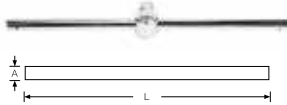

Вороток Т-образный

BT

CR-V

Артикул	Размер	L (mm)	ØA (mm)
BT12250	1/2"	250	12.7
BT14130	1/4"	130	6.35
BT38200	3/8"	200	9.53
BT34450	3/4"	450	19