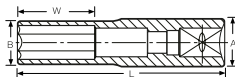

Головка торцевая глубокая 6-гранная 1/2"

SD0612

1/2" CR-V

Артикул	Размер	L (mm)	W (mm)	ØA (mm)	ØB (mm)
SD061208	8	79	15	21.8	16.4
SD061210	10	79	17	21.8	16.6
SD061211	11	79	26	21.8	17
SD061212	12	79	19	21.8	17.5
SD061213	13	79	21	21.8	18.7
SD061214	14	79	25	21.8	20.3
SD061215	15	79	28	20.8	21.8
SD061216	16	79	31	20.8	21.8
SD061217	17	79	34	22.1	23.8
SD061218	18	79	34	22.8	25.8
SD061219	19	79	36	21.9	25.9
SD061221	21	79	36	23.9	27
SD061222	22	79	36	23.8	27.6
SD061224	24	79	36	26	29.8
SD061227	27	79	34	28	31.8
SD061230	30	79	34	35	39.6
SD061232	32	79	34	36.7	41.7